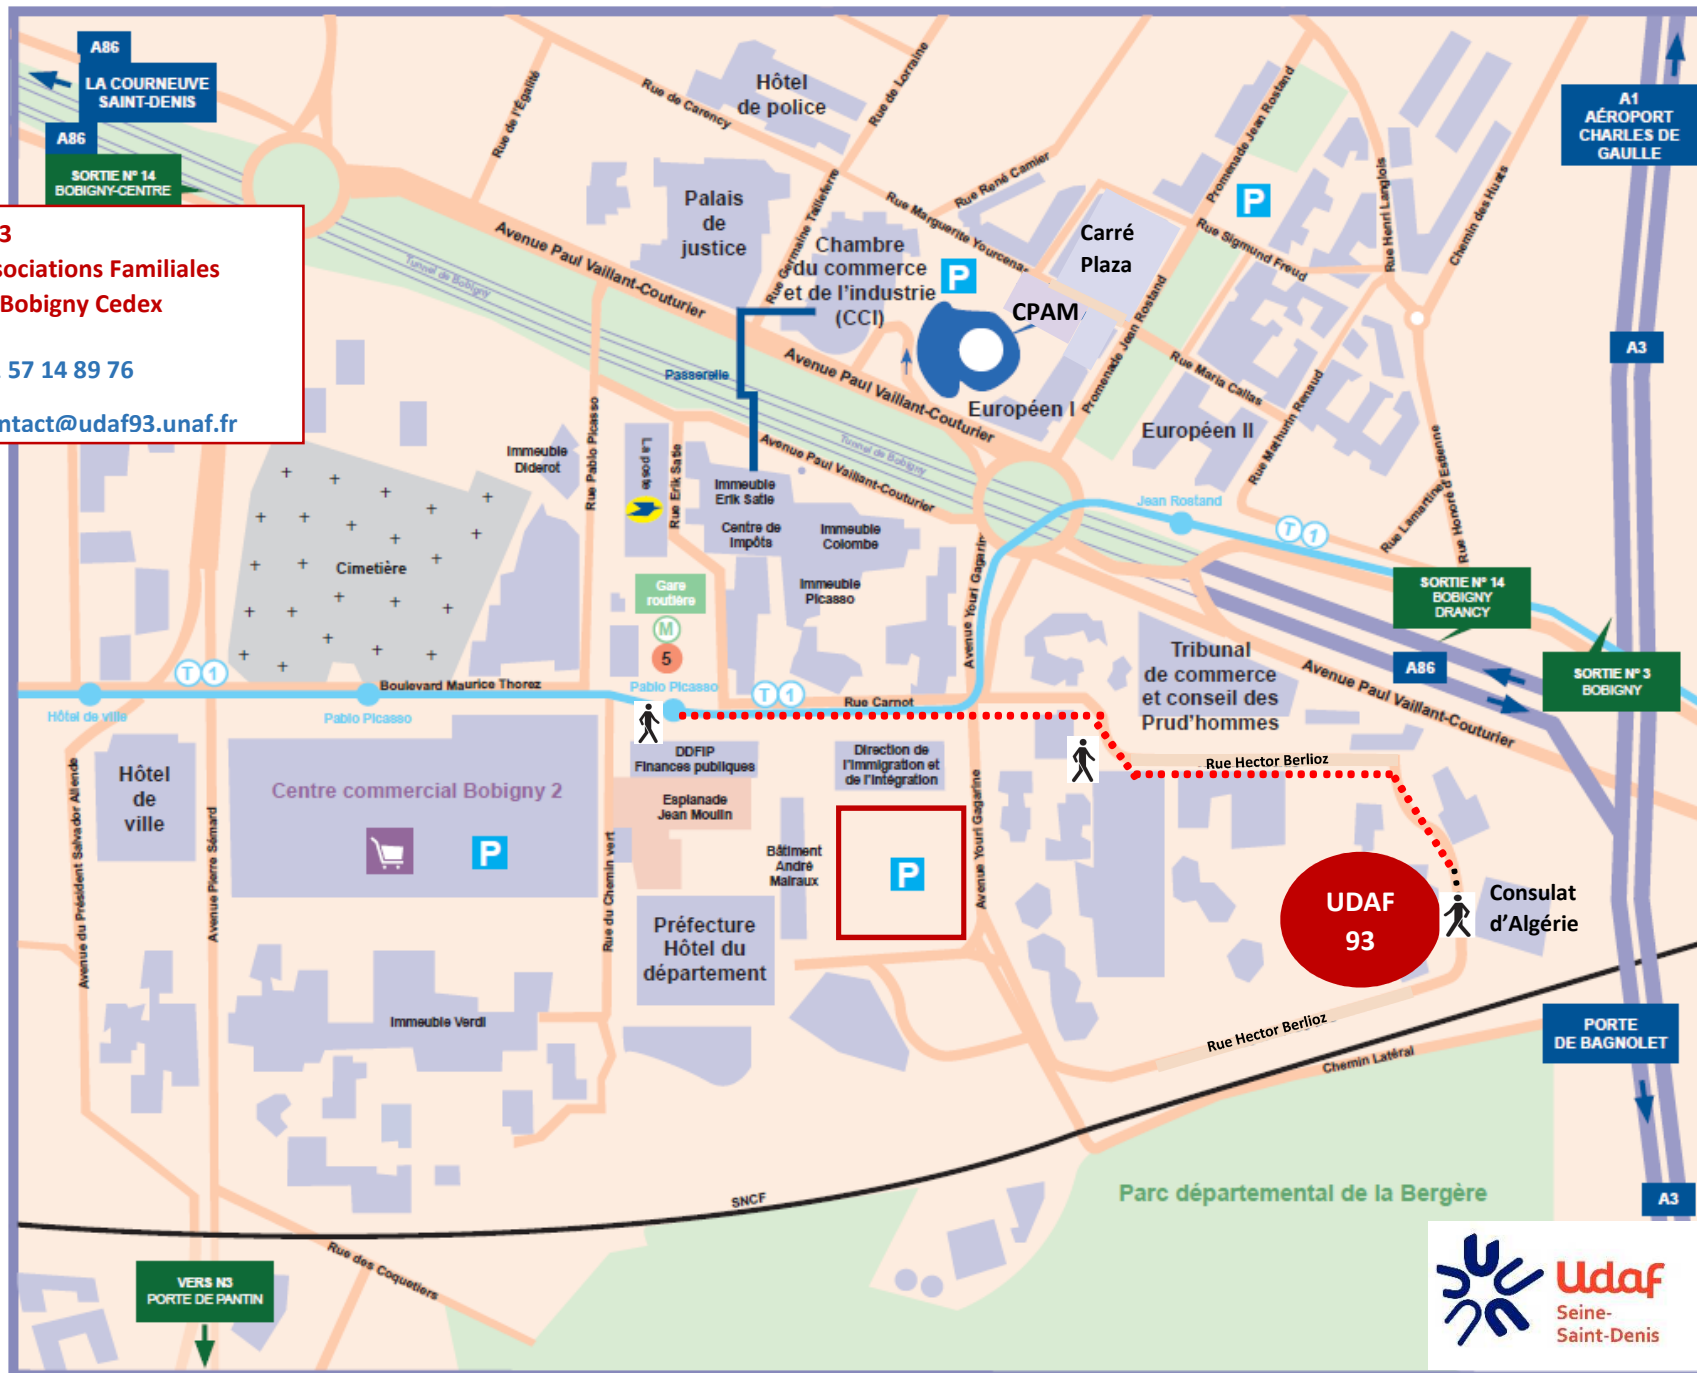

- Métro ligne 5

Terminus
Bobigny Pablo Picasso

- Tramway T1

Station
Bobigny Pablo Picasso
et Jean Rostand

- Gare routière bus :

Arrêt
Bobigny Pablo Picasso

134	146	148	234	251
301	303	322	615	620

Par la route

- de la porte de Bagnolet

A3 puis A86 direction
Bobigny-Drancy-St-Denis
sortie

SORTIE N° 14
BOBIGNY
DRANCY

- du nord-est du département

A3 sortie

SORTIE N° 3
BOBIGNY

- de l'ouest du département

A86 sortie

SORTIE N° 14
BOBIGNY-CENTRE

A la station Bobigny-Pablo Picasso : prendre la sortie n° 3 « RUE CARNOT » direction Tramway T1. Prendre la rue à gauche « RUE CARNOT ». Continuer tout droit jusqu'à la prochaine rue en face, dans l'angle de la rue se trouve une école et un panneau de signalisation « Consulat d'Algérie » prendre cette direction qui vous permettra d'accéder directement dans la rue Hector Berlioz. Continuer jusqu'au 16, rue Hector Berlioz qui se trouve en face du « Consulat d'Algérie ». La sonnette se situe à gauche du grand portail bordeaux.